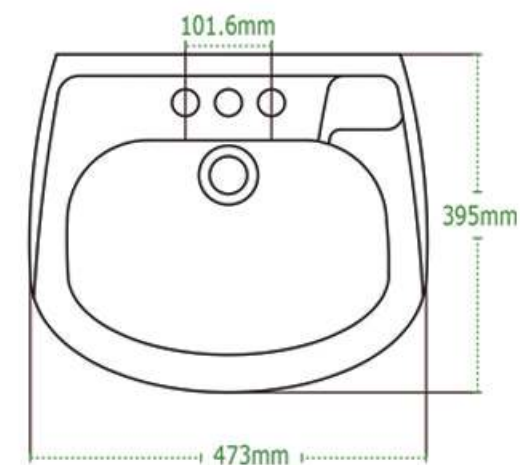

JAZMÍN

Lavabo con Pedestal Lavatory

DISEÑO	Recomendado para espacios reducidos
ESMALTE	Alta resistencia y larga vida
ACABADO	Porcelanizado con fino brillo
DISPONIBILIDAD	Con orificio a 4"
PESO	17.57 kg
VOLUMEN	0.0669 m3

*25 años de Garantía en Cerámica .
Un año en Herrajes, Válvulas y Componentes del funcionamiento.

NOTA: Las dimensiones mostradas en ésta ficha técnica son nominales y podrán variar dentro de los rangos de tolerancia establecidos por el estándar vigente de la NOM. Las dimensiones señaladas están en pulgadas, por lo que se multiplican por 2.54 que es el factor de conversión a cm.

Consumo de agua en 3.8 litros por descarga

Consumo de agua en 4.8 litros por descarga

Certificación ecológica en México

Descarga de 3" para un mayor arrastre de sólidos

Certificación ecológica USA

Producto con altura igual o mayor a 17"