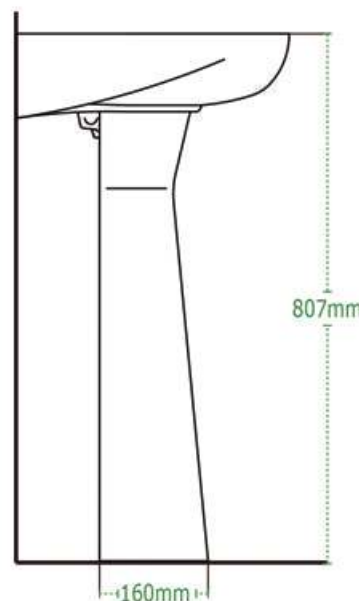

JAZMÍN

Lavabo con Pedestal Lavatory

DISEÑO	Recomendado para espacios reducidos
ESMALTE	Alta resistencia y larga vida
ACABADO	Porcelanizado con fino brillo
DISPONIBILIDAD	Con orificio a 4"
PESO	17.57 kg
VOLUMEN	0.0669 m3

*25 años de Garantía en Cerámica .
Un año en Herrajes, Válvulas y Componentes del funcionamiento.

NOTA: Las dimensiones mostradas en ésta ficha técnica son nominales y podrán variar dentro de los rangos de tolerancia establecidos por el estándar vigente de la NOM. Las dimensiones señaladas están en pulgadas, por lo que se multiplican por 2.54 que es el factor de conversión a cm.

Consumo de agua en 3.8 litros por descarga

Consumo de agua en 4.8 litros por descarga

Certificación ecológica en México

Descarga de 3" para un mayor arrastre de sólidos

Certificación ecológica USA

Producto con altura igual o mayor a 17"