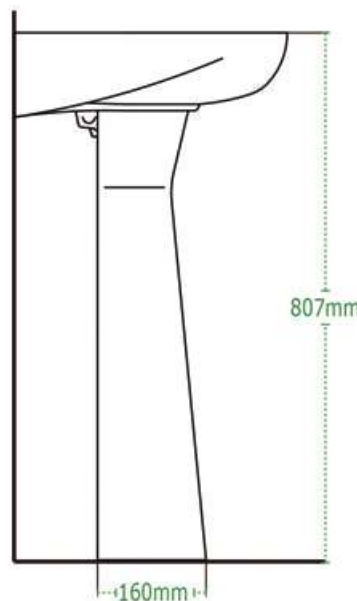

## Lavabo con Pedestal Lavatory

DISEÑO	Recomendado para espacios reducidos
ESMALTE	Alta resistencia y larga vida
ACABADO	Porcelanizado con fino brillo
DISPONIBILIDAD	Con orificio a 4"
PESO	17.57 kg
VOLUMEN	0.0669 m3

\*25 años de Garantía en Cerámica .  
Un año en Herrajes, Válvulas y Componentes del funcionamiento.

NOTA: Las dimensiones mostradas en ésta ficha técnica son nominales y podrán variar dentro de los rangos de tolerancia establecidos por el estándar vigente de la NOM. Las dimensiones señaladas están en pulgadas, por lo que se multiplican por 2.54 que es el factor de conversión a cm.

Consumo de agua en 3.8 litros por descarga

Consumo de agua en 4.8 litros por descarga

Certificación ecológica en México

Descarga de 3" para un mayor arrastre de sólidos

Certificación ecológica USA

Producto con altura igual o mayor a 17"