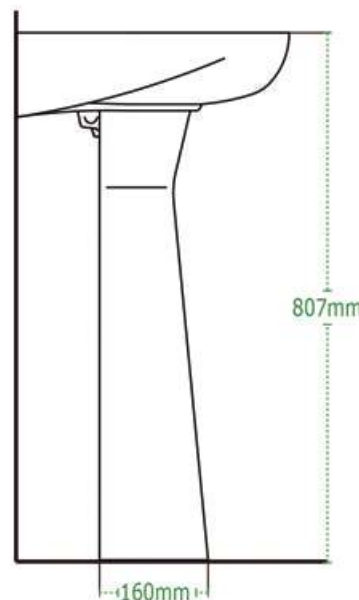

## Lavabo con Pedestal Lavatory

DISEÑO	Recomendado para espacios reducidos
ESMALTE	Alta resistencia y larga vida
ACABADO	Porcelanizado con fino brillo
DISPONIBILIDAD	Con orificio a 4"
PESO	17.57 kg
VOLUMEN	0.0669 m3

\*25 años de Garantía en Cerámica .  
Un año en Herrajes, Válvulas y Componentes del funcionamiento.

NOTA: Las dimensiones mostradas en ésta ficha técnica son nominales y podrán variar dentro de los rangos de tolerancia establecidos por el estándar vigente de la NOM. Las dimensiones señaladas están en pulgadas, por lo que se multiplican por 2.54 que es el factor de conversión a cm.

Consumo de agua en 3.8 litros por descarga

Consumo de agua en 4.8 litros por descarga

Certificación ecológica en México

Descarga de 3" para un mayor arrastre de sólidos

Certificación ecológica USA

Producto con altura igual o mayor a 17"