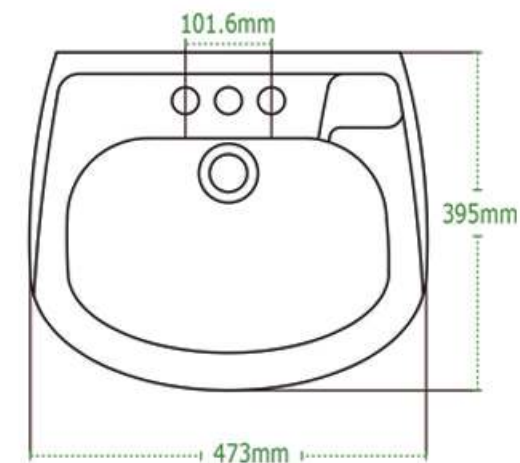

## Lavabo con Pedestal Lavatory

DISEÑO	Recomendado para espacios reducidos
ESMALTE	Alta resistencia y larga vida
ACABADO	Porcelanizado con fino brillo
DISPONIBILIDAD	Con orificio a 4"
PESO	17.57 kg
VOLUMEN	0.0669 m3

\*25 años de Garantía en Cerámica .  
Un año en Herrajes, Válvulas y Componentes del funcionamiento.

NOTA: Las dimensiones mostradas en ésta ficha técnica son nominales y podrán variar dentro de los rangos de tolerancia establecidos por el estándar vigente de la NOM. Las dimensiones señaladas están en pulgadas, por lo que se multiplican por 2.54 que es el factor de conversión a cm.

Consumo de agua en 3.8 litros por descarga

Consumo de agua en 4.8 litros por descarga

Certificación ecológica en México

Descarga de 3" para un mayor arrastre de sólidos

Certificación ecológica USA

Producto con altura igual o mayor a 17"