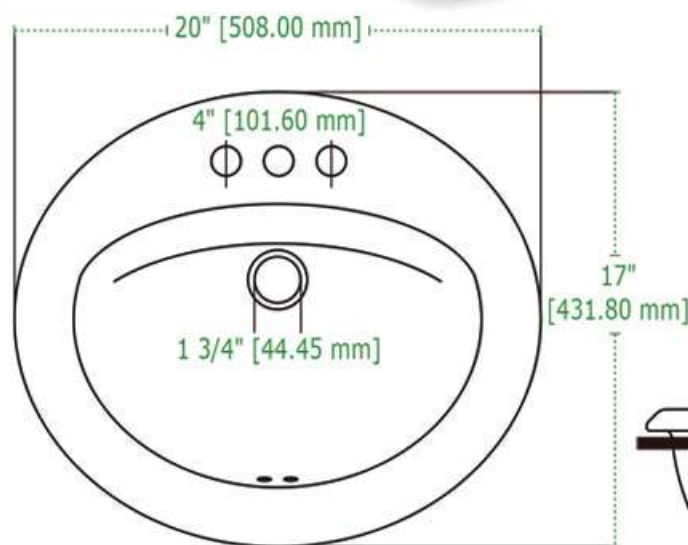

OVALADO SOBRE CUBIERTA

Lavabo
Drop in Lavatory

DISEÑO	Ideal para empotrar sobre cubierta
ESPESOR	Cerámica de hasta 10mm
ESMALTE	Alta resistencia y larga vida
ACABADO	Porcelanizado con fino brillo
DISPONIBILIDAD	Con orificio a 4" (*Monomando y 8")
PESO	8.84 kg
VOLUMEN	0.0630 m3

Línea Premium | Minimalista

*25 años de Garantía en Cerámica.
Un año en Herrajes, Válvulas y Componentes del funcionamiento.

NOTA: Las dimensiones mostradas en ésta ficha técnica son nominales y podrán variar dentro de los rangos de tolerancia establecidos por el estándar vigente de la NCM. Las dimensiones señaladas están en pulgadas, por lo que se multiplican por 2.54 que es el factor de conversión a cm.

Consumo de agua en 3.8 litros por descarga

Consumo de agua en 4.8 litros por descarga

Certificación ecológica en México

Descarga de 3" para un mayor arrastre de sólidos

Certificación ecológica USA

Producto con altura igual o mayor a 17"