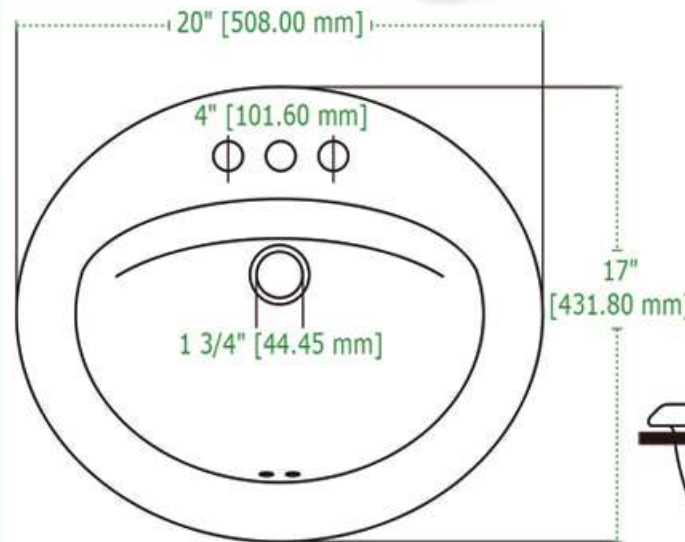

OVALADO SOBRE CUBIERTA

Lavabo
Drop in Lavatory

DISEÑO	Ideal para empotrar sobre cubierta
ESPESOR	Cerámica de hasta 10mm
ESMALTE	Alta resistencia y larga vida
ACABADO	Porcelanizado con fino brillo
DISPONIBILIDAD	Con orificio a 4" (*Monomando y 8")
PESO	8.84 kg
VOLUMEN	0.0630 m3

Línea Premium | Minimalista

*25 años de Garantía en Cerámica.
Un año en Herrajes, Válvulas y Componentes del funcionamiento.

NOTA: Las dimensiones mostradas en ésta ficha técnica son nominales y podrán variar dentro de los rangos de tolerancia establecidos por el estándar vigente de la NCM. Las dimensiones señaladas están en pulgadas, por lo que se multiplican por 2.54 que es el factor de conversión a cm.

Consumo de agua en 3.8 litros por descarga

Consumo de agua en 4.8 litros por descarga

Certificación ecológica en México

Descarga de 3" para un mayor arrastre de sólidos

Certificación ecológica USA

Producto con altura igual o mayor a 17"