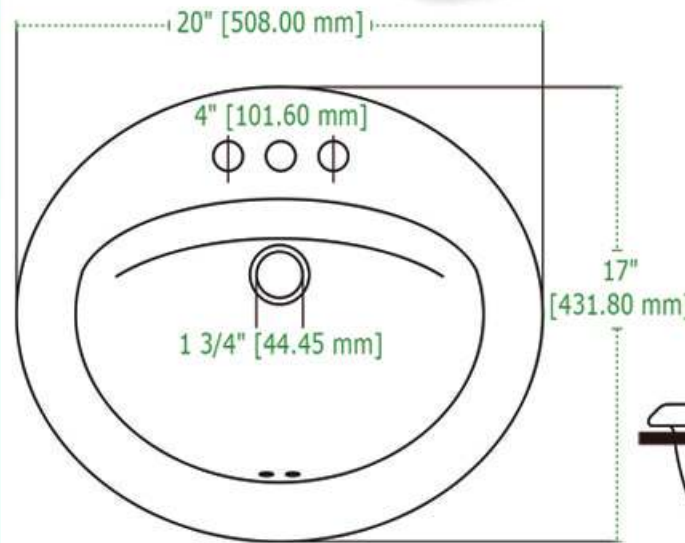

OVALADO SOBRE CUBIERTA

Lavabo
Drop in Lavatory

DISEÑO	Ideal para empotrar sobre cubierta
ESPESOR	Cerámica de hasta 10mm
ESMALTE	Alta resistencia y larga vida
ACABADO	Porcelanizado con fino brillo
DISPONIBILIDAD	Con orificio a 4" (*Monomando y 8")
PESO	8.84 kg
VOLUMEN	0.0630 m3

Línea Premium | Minimalista

*25 años de Garantía en Cerámica.
Un año en Herrajes, Válvulas y Componentes del funcionamiento.

NOTA: Las dimensiones mostradas en ésta ficha técnica son nominales y podrán variar dentro de los rangos de tolerancia establecidos por el estándar vigente de la NCM. Las dimensiones señaladas están en pulgadas, por lo que se multiplican por 2.54 que es el factor de conversión a cm.

Consumo de agua en 3.8 litros por descarga

Consumo de agua en 4.8 litros por descarga

Certificación ecológica en México

Descarga de 3" para un mayor arrastre de sólidos

Certificación ecológica USA

Producto con altura igual o mayor a 17"