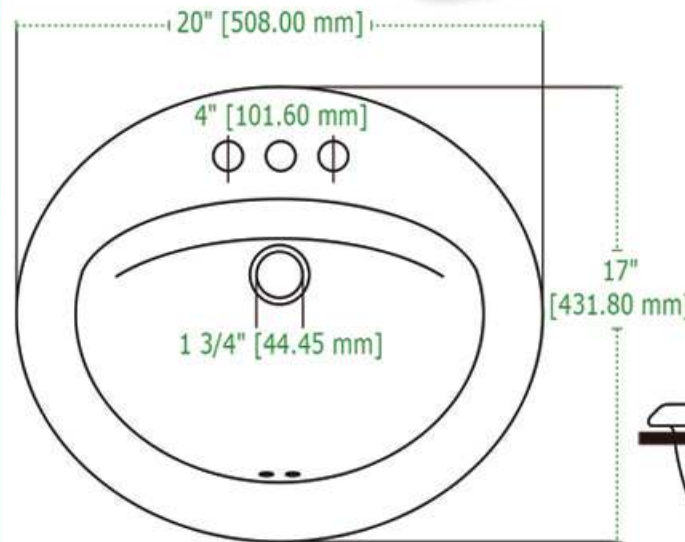

OVALADO SOBRE CUBIERTA

Lavabo
Drop in Lavatory

| | |
|----------------|-------------------------------------|
| DISEÑO | Ideal para empotrar sobre cubierta |
| ESPESOR | Cerámica de hasta 10mm |
| ESMALTE | Alta resistencia y larga vida |
| ACABADO | Porcelanizado con fino brillo |
| DISPONIBILIDAD | Con orificio a 4" (*Monomando y 8") |
| PESO | 8.84 kg |
| VOLUMEN | 0.0630 m3 |

Línea Premium | Minimalista

*25 años de Garantía en Cerámica.
Un año en Herrajes, Válvulas y Componentes del funcionamiento.

NOTA: Las dimensiones mostradas en ésta ficha técnica son nominales y podrán variar dentro de los rangos de tolerancia establecidos por el estándar vigente de la NCM. Las dimensiones señaladas están en pulgadas, por lo que se multiplican por 2.54 que es el factor de conversión a cm.

Consumo de agua en 3.8 litros por descarga

Consumo de agua en 4.8 litros por descarga

Certificación ecológica en México

Descarga de 3" para un mayor arrastre de sólidos

Certificación ecológica USA

Producto con altura igual o mayor a 17"