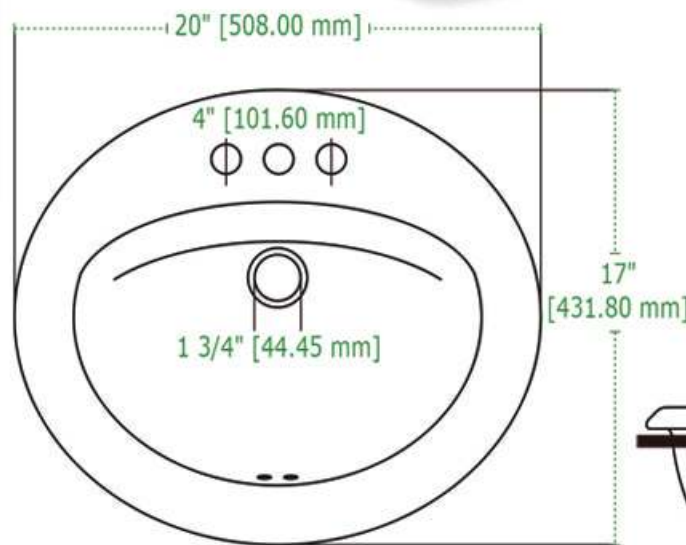

# OVALADO SOBRE CUBIERTA

Lavabo  
Drop in Lavatory

DISEÑO	Ideal para empotrar sobre cubierta
ESPESOR	Cerámica de hasta 10mm
ESMALTE	Alta resistencia y larga vida
ACABADO	Porcelanizado con fino brillo
DISPONIBILIDAD	Con orificio a 4" (*Monomando y 8")
PESO	8.84 kg
VOLUMEN	0.0630 m3

Línea Premium | Minimalista

\*25 años de Garantía en Cerámica.  
Un año en Herrajes, Válvulas y Componentes del funcionamiento.

NOTA: Las dimensiones mostradas en ésta ficha técnica son nominales y podrán variar dentro de los rangos de tolerancia establecidos por el estándar vigente de la NCM. Las dimensiones señaladas están en pulgadas, por lo que se multiplican por 2.54 que es el factor de conversión a cm.