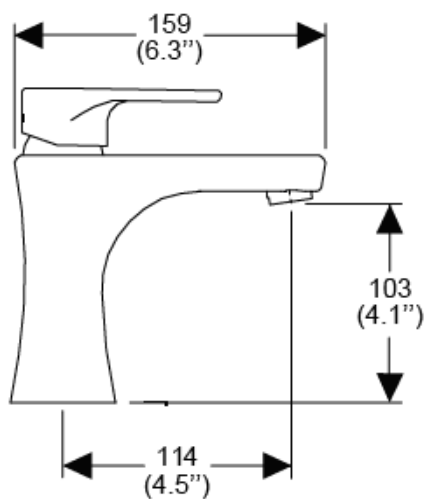

## Monomando de lavabo Deco. No incluye contra.

**NUEVO ACABADO**

Ébano  
Modelo: **MO8-DC-01-EB**

Presión mínima requerida: 0.25 kg/cm<sup>2</sup>  
Consumo máximo de agua: 1.9 l/min