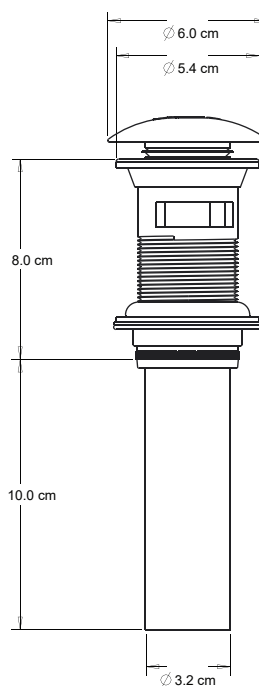

Contra para Lavabo con Rebosadero / Tapón Push

PH-219

- ✓ Ideal para lavabos de Sobreener cristal, marmol, etc.
- ✓ Acabado Satín
- ✓ Tapón de fácil remoción para limpieza
- ✓ Mejor desalojo del agua en el lavabo
- ✓ Sustituye desagües automáticos o con tapón

Material de Fabricación

- ✓ Cuerpo Latón cromado
- ✓ Tapón push Latón push
- ✓ Empaque EPDM
- ✓ Tuerca Latón cromado
- ✓ Arandela Polietileno

Medidas:

- ✓ Diámetro del tapón push 6.0 cm
- ✓ Diámetro del tubo 3.2 cm
- ✓ Largo de la contra 18.0 cm