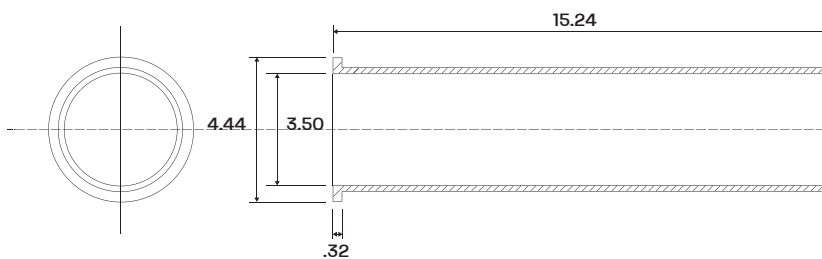

# Tubo Ceja Plástico de 6"

PH-120

- ✓ Durable y resistente
- ✓ Mayor alcance; también sirve para alargar los desagües en dado caso de que requiera altura
- ✓ Fácil de instalar

## Material de Fabricación

- ✓ Cuerpo Polipropileno

## Medidas

- ✓ Diámetro 1 1/2" (3.81 cm)
- ✓ Largo 6" (15 cm)

FTC-289 Rev. A

COFLEX, S.A. DE C.V.  
Hidalgo 602 Pte. C.P. 64000  
Monterrey, N.L., México  
servicioalclientes@coflex.com.mx  
Hecho en \_

ISO 9001  
BUREAU VERITAS  
Certification