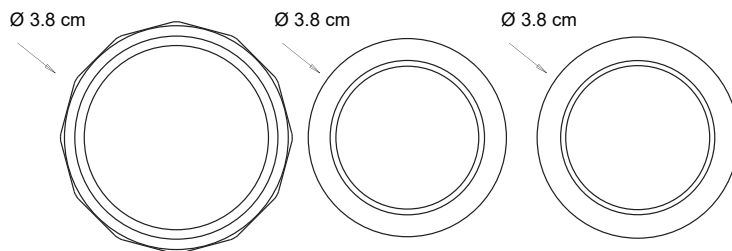

Tuerca con Empaque para Tubo de Contracanaasta

PH-114

- ✓ Fáciles de Instalar

Material de Fabricación

- ✓ Tuerca Metálica 38 mm 1 1/2 "
- ✓ Empaque Poliétileno (PE) 1 1/2"
- ✓ Empaque Nitrilo (NBR) 1 1/2"

Contenido

- ✓ 1 Tuerca Metálica
- ✓ 2 Empaques

FTC-492 Rev. A