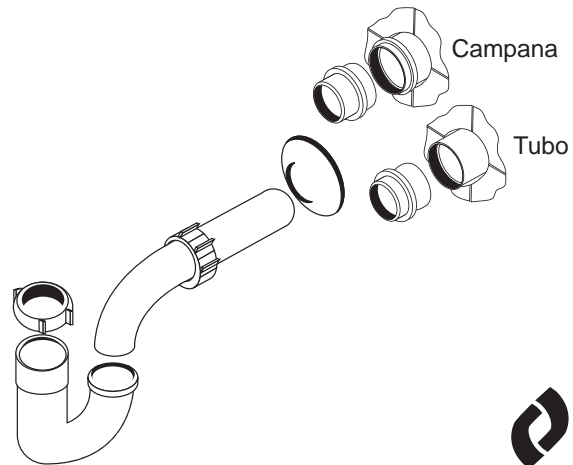

COFLEX, S.A. DE C.V.
Hidalgo 602 Pte. C.P. 64000
Monterrey, N.L., México
servicioalientes@coflex.com.mx
Hecho en México

FTC-105 Rev. A

¡El que sabe...
exige Coflex!

www.coflex.com.mx