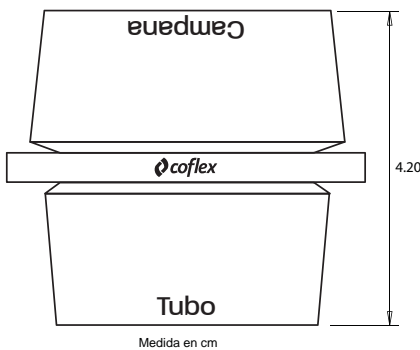

COFLEX, S.A. DE C.V.
Hidalgo 602 Pte. C.P. 64000
Monterrey, N.L., México
servicioalientes@coflex.com.mx
Hecho en México

FTC-105 Rev. A

¡El que sabe...
exige Coflex!

www.coflex.com.mx