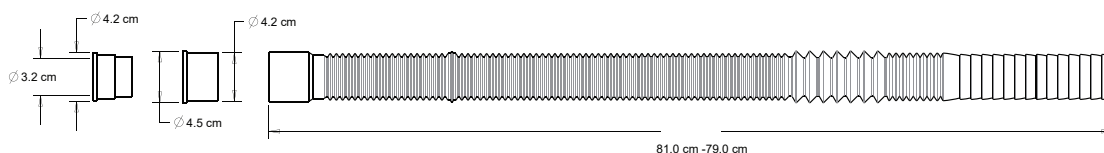

Extensión corrugada extra larga 80 cm

Lavabo / Fregadero

P-B9026

- ✓ Para descargas a pared distantes o para descargas al piso
- ✓ Excelente flujo de agua / Se extiende hasta 80 cm
- ✓ Fácil Instalación, no se necesita herramientas
- ✓ Larga vida útil / Excelente calidad / Resistente a golpes
- ✓ Con conectores para 1 1/2" y 1 1/4"
- ✓ Tenacidad a altas y bajas temperaturas
- ✓ Resistente a químicos

Material de Fabricación

- | | |
|---------------------|----------------------|
| ✓ Trampa corrugada | Polipropileno blanco |
| ✓ Empaque de 1 1/2" | PVC flexible blanco |
| ✓ Empaque de 1 1/4" | PVC flexible blanco |

Medidas:

- | | |
|--------------------|--------|
| ✓ Trampa corrugada | 80 cm |
| ✓ Empaque 1 | 1 1/2" |
| ✓ Empaque 2 | 1 1/4" |

FTC-370 Rev. A

COFLEX, S.A. DE C.V.
Hidalgo 602 Pte. C.P. 64000
Monterrey, N.L., México
servicioalclientes@coflex.com.mx
Hecho en México