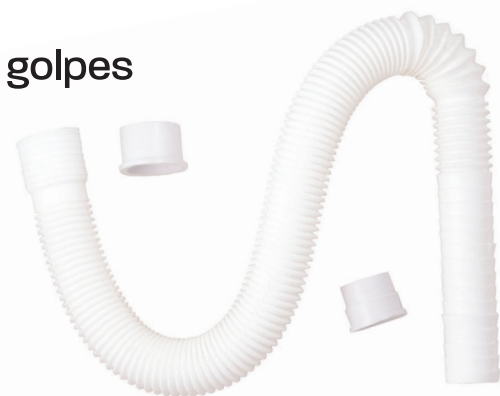

Extensión corrugada extra larga 80 cm

Lavabo / Fregadero

P-B9026

- ✓ Para descargas a pared distantes o para descargas al piso
- ✓ Excelente flujo de agua / Se extiende hasta 80 cm
- ✓ Fácil Instalación, no se necesita herramientas
- ✓ Larga vida útil / Excelente calidad / Resistente a golpes
- ✓ Con conectores para 1 1/2" y 1 1/4"
- ✓ Tenacidad a altas y bajas temperaturas
- ✓ Resistente a químicos

Material de Fabricación

- | | |
|---------------------|----------------------|
| ✓ Trampa corrugada | Polipropileno blanco |
| ✓ Empaque de 1 1/2" | PVC flexible blanco |
| ✓ Empaque de 1 1/4" | PVC flexible blanco |

Medidas:

- | | |
|--------------------|--------|
| ✓ Trampa corrugada | 80 cm |
| ✓ Empaque 1 | 1 1/2" |
| ✓ Empaque 2 | 1 1/4" |

FTC-370 Rev. A

COFLEX, S.A. DE C.V.
Hidalgo 602 Pte. C.P. 64000
Monterrey, N.L., México
servicioalclientes@coflex.com.mx
Hecho en México