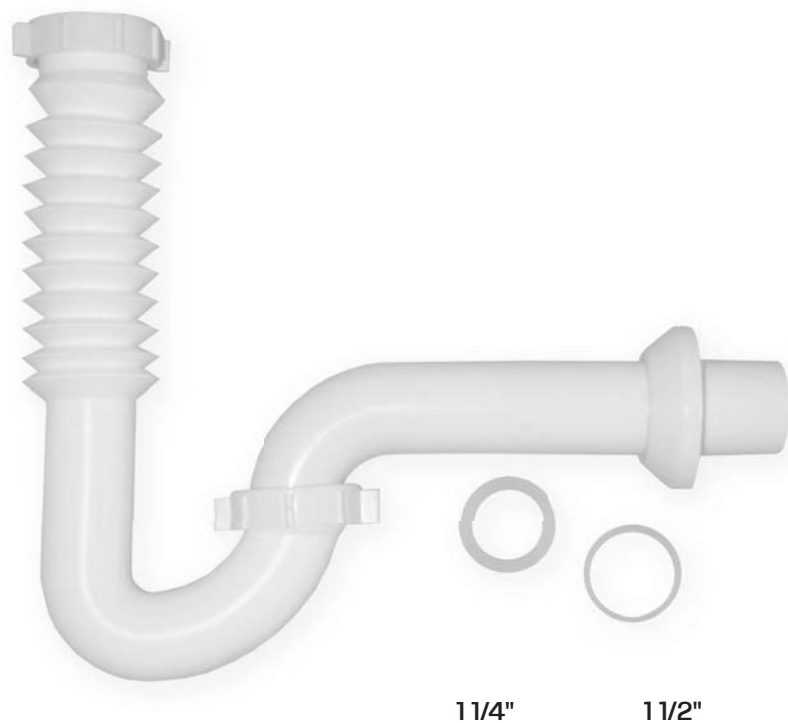

Trampa con Sección Corrugada Vertical

P-B9025

- ✓ Corrige hasta 12 cm. de desfaseamiento.
- ✓ Permite ajustar la altura 10 cm.
- ✓ Por su corrugado en vertical, no acumula residuos.
- ✓ Para Lavabo y Fregadero.

Material de Fabricación

- ✓ Cuerpo Polipropileno Blanco
- ✓ Tuerca Polipropileno
- ✓ Chapeton Polipropileno
- ✓ Empaques Polietileno

Características

- ✓ Dimensión 1 1/2" x 1 1/2"

Diseño industrial en Trámite