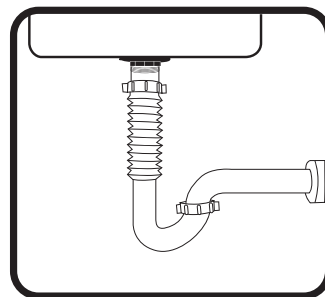

Trampa con Sección Corrugada Vertical

P-B9025

- ✓ Corrige hasta 12 cm. de desfaseamiento.
- ✓ Permite ajustar la altura 10 cm.
- ✓ Por su corrugado en vertical, no acumula residuos.
- ✓ Para Lavabo y Fregadero.

Material de Fabricación

- ✓ Cuerpo Polipropileno Blanco
- ✓ Tuerca Polipropileno
- ✓ Chapeton Polipropileno
- ✓ Empaques Polietileno

Características

- ✓ Dimensión 1 1/2" x 1 1/2"

Diseño industrial en Trámite