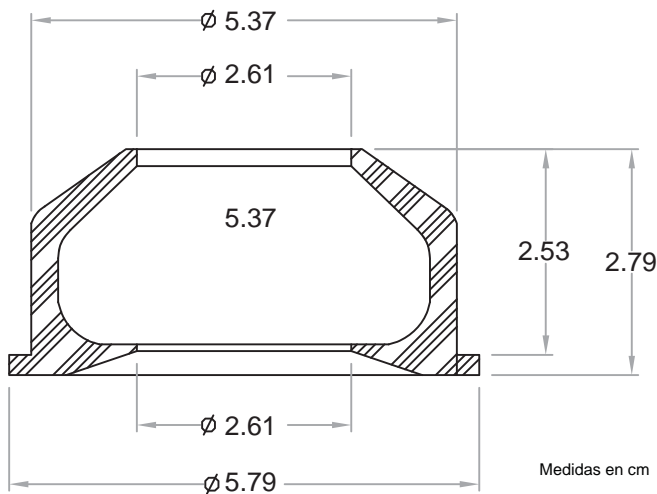

Chupón Conector Trampa-Pared Mediano

P-B9010

- ✓ Para tubos de 2" a 1 1/2" PVC
- ✓ Práctico y eficaz
- ✓ Elimina riesgo de fugas
- ✓ Excelente calidad

Material de Fabricación

- ✓ PVC Flexible

FTC-330 Rev. B