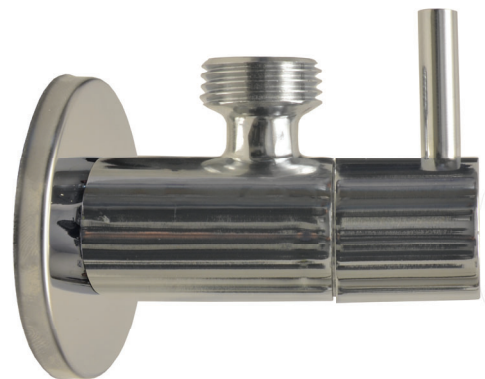

Llave de Control Angular 1/4 Vuelta Premier

IP-138

- ✓ Para todo tipo de tuberías con terminal roscada de 1/2"
- ✓ Flujo de agua controlado por medio de la manivela
- ✓ Cromada para una mejor presentación de su baño
- ✓ Excelente calidad / Larga vida útil
- ✓ Chapetón incluido
- ✓ Resistente al agua dura
- ✓ Resistente a la corrosión
- ✓ Tenacidad a altas y bajas temperaturas

Material de Fabricación

- ✓ Cuerpo una sola pieza Latón C3700

Medidas

- ✓ 1/2" N.P.T. x 1/2" M.
Diámetro del chapetón 2.160 " / interior de .81"
Espesor del chapetón .210"

Datos Técnicos

- ✓ Máxima presión de trabajo 125 psi
- ✓ Temperatura de trabajo 4°C a 60°C