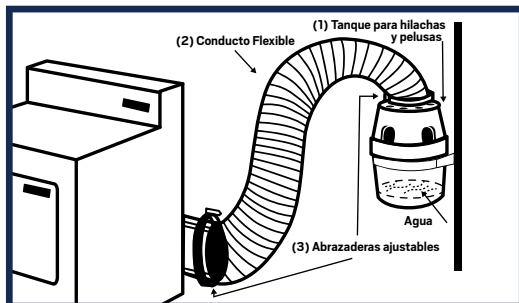

Kit Atrapa Pelusas para Secadora

DJ-K45AS

- ✓ Diseñado para atrapar pelusas cuando es imposible ventilarlas hacia el exterior
- ✓ Ideal para apartamentos, condominios y lugares con poca ventilación
- ✓ Ventilación mínima requerida

Material de Fabricación

- ✓ Ducto Aluminio
- ✓ Cuerpo Plástico
- ✓ Soporte Plástico
- ✓ Abrazaderas Plástico

Características

- ✓ Ducto 150cm
- ✓ Abrazaderas 4" x 10cm de largo

Instalación

FTC-153 Rev. B

coflex®