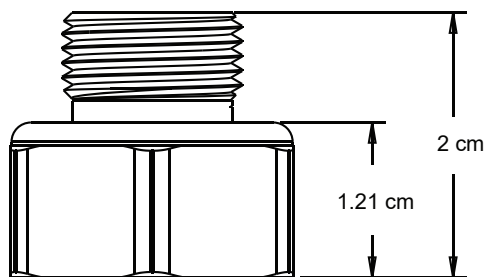

Adaptadores Niquelados

3/8" COMP X 1/2" FIP

AD-6C8F

- ✓ Para conectar llave de agua de 3/8" a 1/2"
- ✓ Sin necesidad de herramientas
- ✓ Fácil de Instalar

Material de Fabricación

- ✓ Adaptadores Latón
- ✓ Empaques Santoprene

Características

- ✓ Adaptadores 3/8"
- ✓ Empaques 1/2"

COFLEX, S.A. DE C.V.
Hidalgo 602 Pte. C.P. 64000
Monterrey, N.L., México
servicioclientes@coflex.com.mx
Hecho en E.U.A.

FTC-479 Rev. A