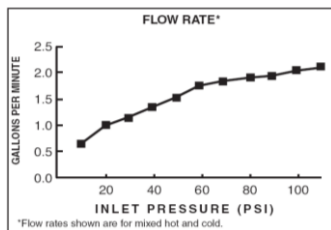

Acabado Disponible:

.002 Cromo

Notas:

*Certificación Lead Free (Libre de Plomo), como se define en las leyes federales y estatales aplicables en los Estados Unidos de Norteamérica.

Importante:

Lea instructivo antes de instalar
Dimensiones nominales, pueden variar dentro un rango de tolerancia.
Estas medidas están sujetas a cambio o cancelación.
No se asume responsabilidad de fichas no vigentes.