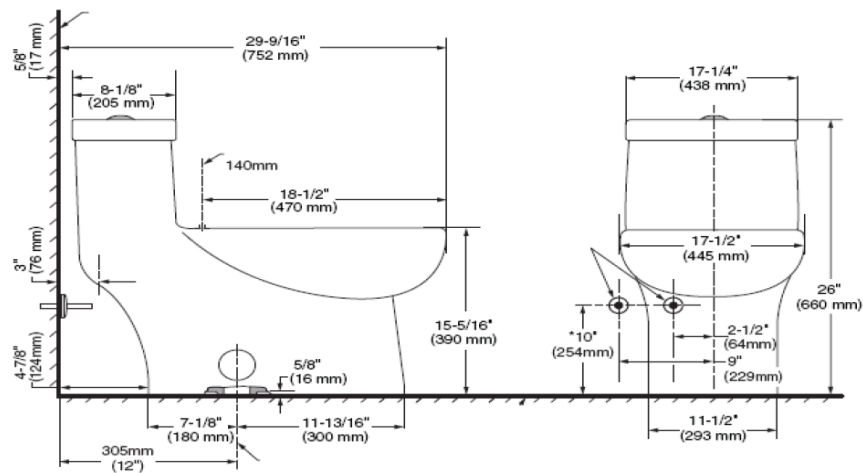

- Cerámica porcelanizada de alto brillo con superficie antimicrobial permanente EverClean
- Descarga dual 4 / 6 litros
- Altura normal 15"
- Incluye asiento telescópico de cierre lento con antimicrobial permanente EverClean
- Trampa oculta 100% esmaltada de 2"
- Botón superior cromado
- Incluye cubrepipas al color del inodoro
- Limpieza de taza PowerWash Rim
- Garantía 1 año
- Calificación MaP 1000gr

Acabados Disponibles:

.020 Blanco

Notas:

Lea instructivo antes de instalar

Importante:

Dimensiones nominales, pueden variar dentro un rango de tolerancia.
Estas medidas están sujetas a cambio o cancelación.
No se asume responsabilidad de fichas no vigentes.