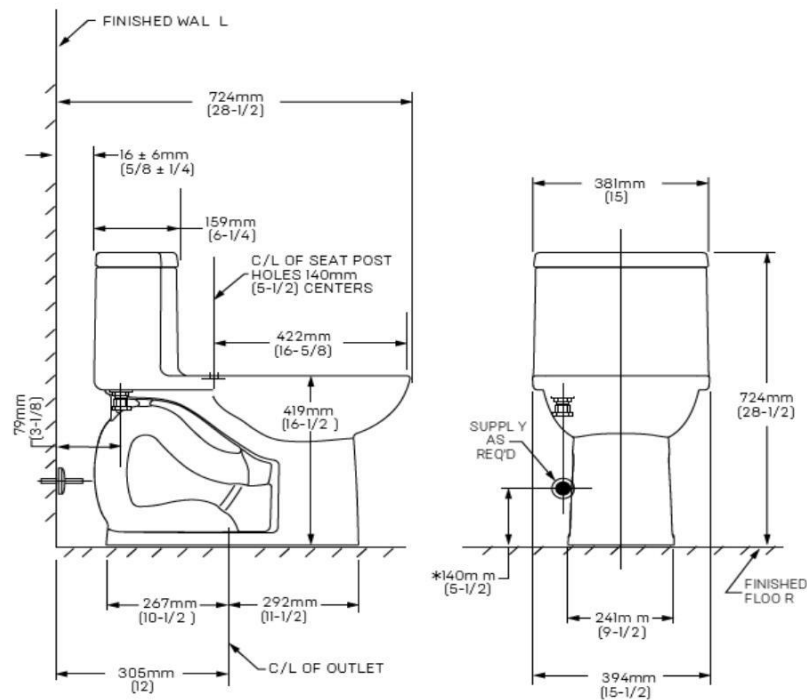

- Cerámica porcelanizada de alto brillo con superficie antimicrobial permanente EverClean
- 4.8 litros por descarga
- Altura ADA 16-1/2"
- Incluye asiento telescópico de cierre lento
- **¡Ahorra espacio! Taza elongada compacta que cabe en el espacio de una redonda**
- Botón superior cromado
- Incluye cubrepipjas al color del inodoro
- Trampa oculta 100% esmaltada de 2"
- Garantía 5 años
- Calificación MaP 1000gr

Acabados Disponibles:
.020 Blanco

Notas:

Lea instructivo antes de instalar

Importante:

Dimensiones nominales, pueden variar dentro un rango de tolerancia.
Estas medidas están sujetas a cambio o cancelación.
No se asume responsabilidad de fichas no vigentes.