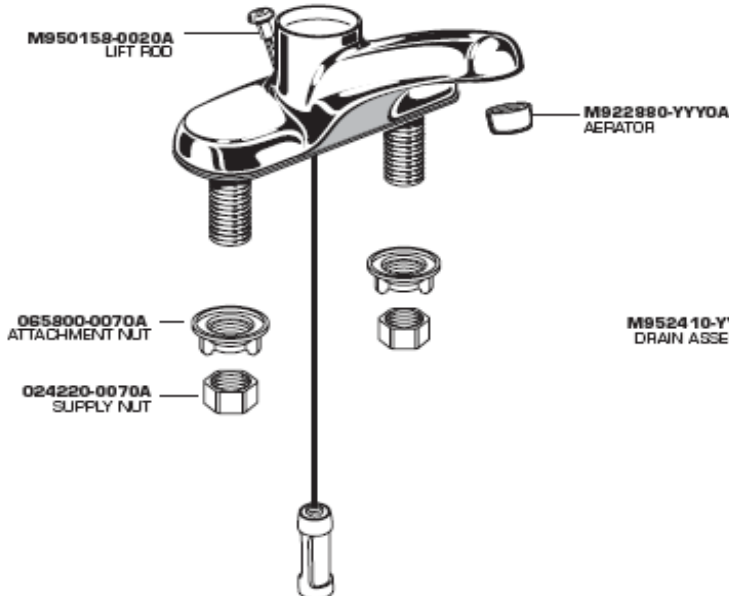

2175503MX - Monomando center set 4" COLONY SOFT

- Cartucho de disco cerámico
- Drenaje Speed Connect que sustituye al drenaje de varillas
- Facilita su instalación y sella perfectamente al desagüe
- Lead free - Libre de Plomo*

Código

- 2175503MX

Acabados Disponibles:

.002 Cromo .295 Satín

Notas:

*Certificación Lead Free (Libre de Plomo), como se define en las leyes federales y estatales aplicables en los Estados Unidos de Norteamérica.

Importante:

Lea instructivo antes de instalar
Dimensiones nominales, pueden variar dentro un rango de tolerancia.
Estas medidas están sujetas a cambio o cancelación.
No se asume responsabilidad de fichas no vigentes.

Reemplace las "YYY" con el código del acabado correspondiente

Cromo	.002
Satín (PVD)	.295

Notas:

*Certificación Lead Free (Libre de Plomo), como se define en las leyes federales y estatales aplicables en los Estados Unidos de Norteamérica.