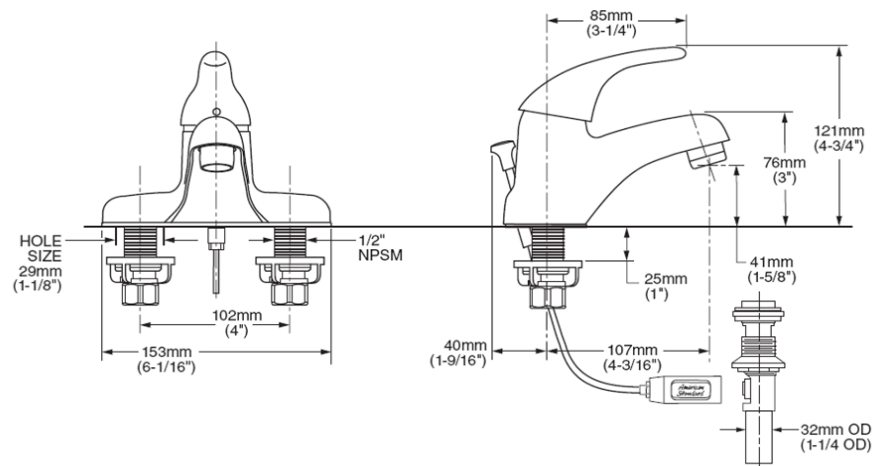

Acabados Disponibles:

.002 Cromo .295 Satín

Notas:

*Certificación Lead Free (Libre de Plomo), como se define en las leyes federales y estatales aplicables en los Estados Unidos de Norteamérica.

Importante:

Lea instructivo antes de instalar
Dimensiones nominales, pueden variar dentro un rango de tolerancia.
Estas medidas están sujetas a cambio o cancelación.
No se asume responsabilidad de fichas no vigentes.