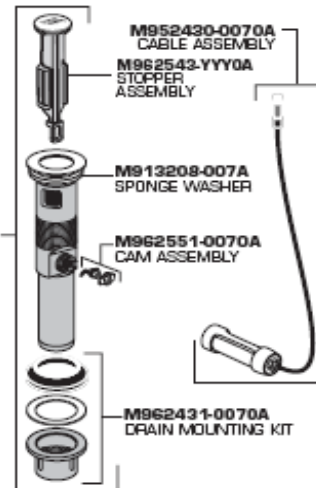

Reemplace las "YYY" con el código del acabado correspondiente

Cromo	.002
Satín (PVD)	.295

Notas:

*Certificación Lead Free (Libre de Plomo), como se define en las leyes federales y estatales aplicables en los Estados Unidos de Norteamérica.

Importante:

Lea instructivo antes de instalar
Dimensiones nominales, pueden variar dentro un rango de tolerancia.
Estas medidas están sujetas a cambio o cancelación.
No se asume responsabilidad de fichas no vigentes.