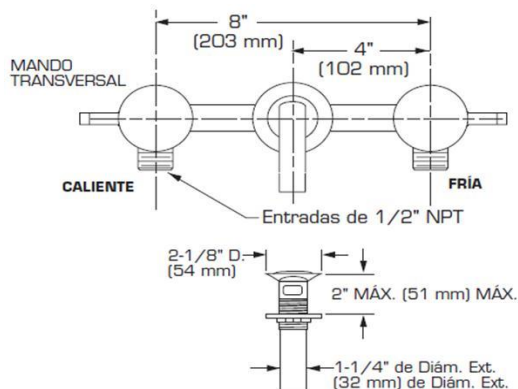

Acabados Disponibles:

.002 Cromo .295 Satín (PVD)

Notas:

*Certificación Lead Free (Libre de Plomo), como se define en las leyes federales y estatales aplicables en los Estados Unidos de Norteamérica.

Importante:

Lea instructivo antes de instalar
Dimensiones nominales, pueden variar dentro un rango de tolerancia.
Estas medidas están sujetas a cambio o cancelación.
No se asume responsabilidad de fichas no vigentes.