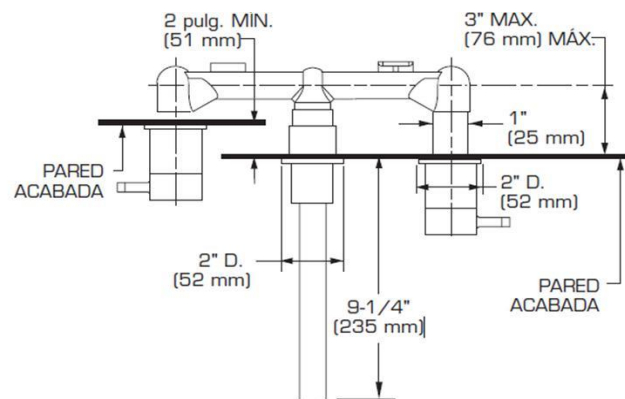

Acabados Disponibles:

.002 Cromo .295 Satín (PVD)

Notas:

*Certificación Lead Free (Libre de Plomo), como se define en las leyes federales y estatales aplicables en los Estados Unidos de Norteamérica.

Importante:

Lea instructivo antes de instalar
Dimensiones nominales, pueden variar dentro un rango de tolerancia.
Estas medidas están sujetas a cambio o cancelación.
No se asume responsabilidad de fichas no vigentes.