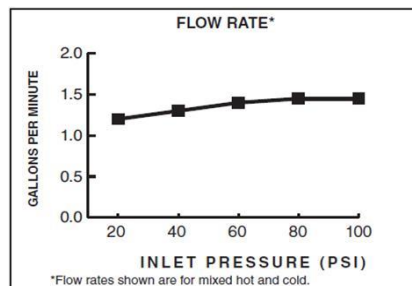

Acabados Disponibles:

.002 Cromo .295 Satín (PVD)

Notas:

*Certificación Lead Free (Libre de Plomo), como se define en las leyes federales y estatales aplicables en los Estados Unidos de Norteamérica.

Importante:

Lea instructivo antes de instalar
Dimensiones nominales, pueden variar dentro un rango de tolerancia.
Estas medidas están sujetas a cambio o cancelación.
No se asume responsabilidad de fichas no vigentes.