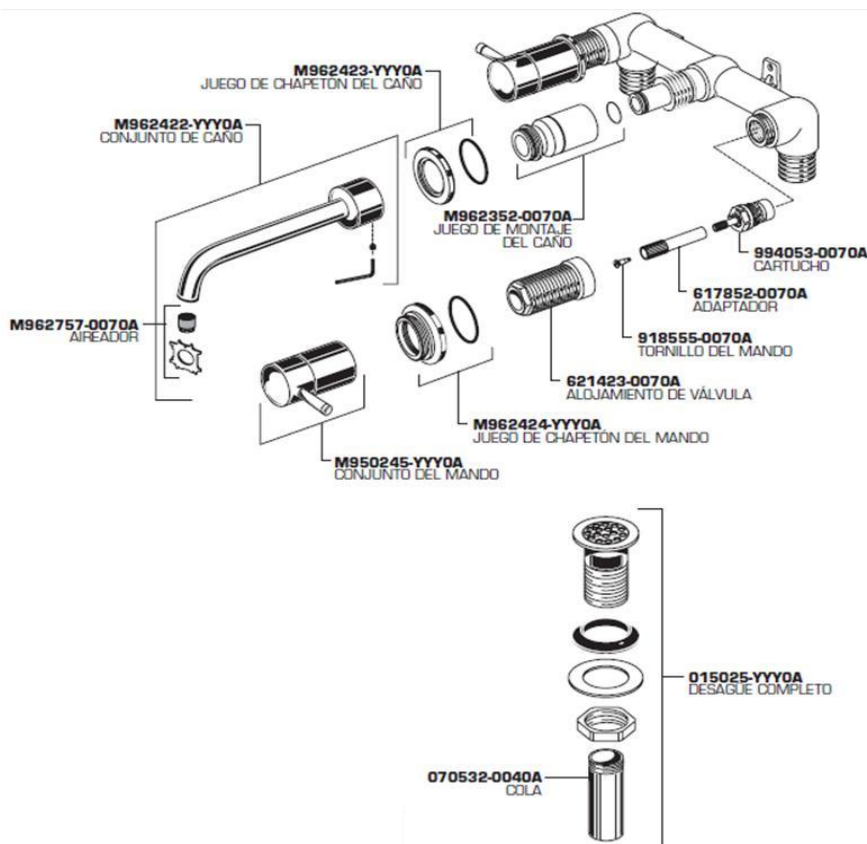

Reemplace las "YYY" con el código del acabado correspondiente

Cromo	.002
Satín (PVD)	.295

Notas:

*Certificación Lead Free (Libre de Plomo), como se define en las leyes federales y estatales aplicables en los Estados Unidos de Norteamérica.

Importante:

Lea instructivo antes de instalar
Dimensiones nominales, pueden variar dentro un rango de tolerancia.
Estas medidas están sujetas a cambio o cancelación.
No se asume responsabilidad de fichas no vigentes.