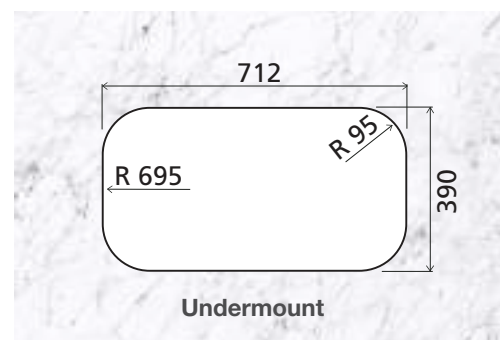

TAMAÑO DE RECORTE DE INSTALACIÓN:

Producto para uso interno | Archivos BIM disponibles en: tramontina.com/biblioteca