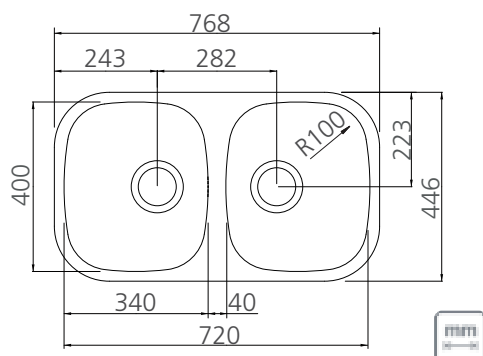

— 150 mm

Ref.	Accesorios Incluidos	
	 1 Válvula Ø 4 ½" 94510/022	 1 Válvula Ø 4 ½" 94510/023
94030/102	☒ ☒	-
94030/103	☒	☒
94030/105	-	-
94030/202	☒ ☒	-
94030/203	☒	☒
94030/205	-	-

INSTALACIÓN DE LA CUBETA

— Bajo poner

disponible en la página del producto en: tramontina.com

TAMAÑO DE RECORTE DE INSTALACIÓN:

Producto para uso interno | Archivos BIM disponibles en: tramontina.com/biblioteca