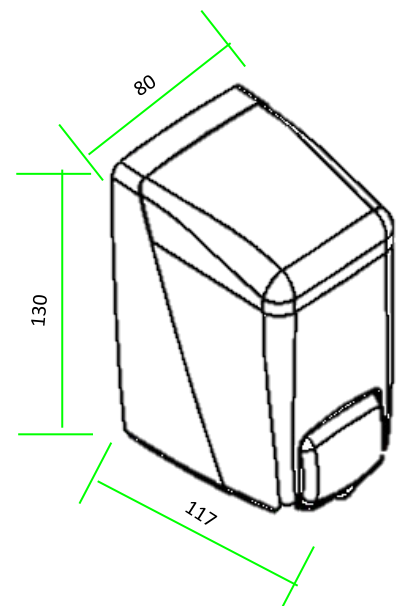

Esquema del Producto:

VALIDADO

DEPARTAMENTO DE INGENIERIA
LLGP061216
REV. 01

JOFEL se reserva el derecho a realizar modificaciones y/o cambios en los productos y componentes así como en sus especificaciones sin previo aviso