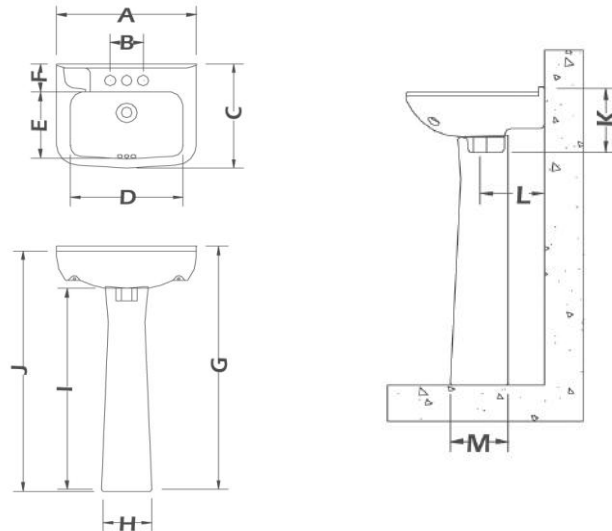

CARACTERÍSTICAS TÉCNICAS

LAVABO DE PEDESTAL
DISPONIBLE PARA VALVULA DE 4" Y MONOMANDO

DIMENSIONES	
ZONA	MM
A	432
B	102
C	352
D	356
E	222
F	95
G	838
H	152
I	686
J	806
K	191
L	165
M	152

DIMENSIONES	
ZONA	MM
LARGO	352
ANCHO	432
ALTO	838

NOTA: LAS DIMENSIONES PUEDEN VARIAR SEGÚN LA NORMA

PESO SIN MATERIAL DE EMPAQUE:

LAVABO 7,17 KG PEDESTAL 7,94 KG

INSTALACIÓN:

INSTALAR LA CONTRA DEL CESPOL EN EL BARRENO DE DESAGÜE.
PRESENTAR EL LAVABO CON EL PEDESTAL PARA IDENTIFICAR LA POSICIÓN DE ENSAMBLE CONTRA EL MURO. PREPARAR EL MURO E INSTALAR EL LAVABO CON EL PEDESTAL, ASEGURÁNDOSE QUE NO PRESENTA JUEGO ENTRE EL LAVABO, PEDESTAL, PISO Y PARED.
CONECTAR EL CESPOL A LA RED DE DRENAJE Y EL MONOMANDO A USAR (ESTAS PARTES NO SE INCLUYEN) FINALMENTE VERIFIQUE MONTAJE.