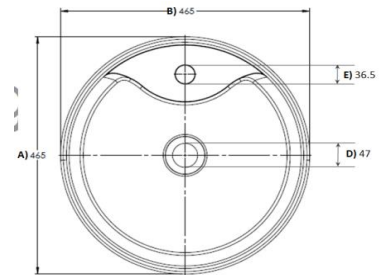

CERÁMICA VITRIFICADA

CARACTERÍSTICAS TÉCNICAS

FABRICADO EN CERÁMICA DE PRIMERA CALIDAD.
LAVABO TIPO II GRADO A

DIMENSIONES	COTA mm
LARGO	465
ANCHO	465
ALTO	165
DIÁMETRO BARRENO DESCARGA	36,5
DIÁMETRO BARRENO CENTRAL	47
DIÁMETRO CAVIDAD REBOSADERO	22,5
DISTANCIA DEL REBOSADERO AL CONTORNO SUPERIOR DEL LAVABO	13
ESPESOR DEL BARRENO DESCARGA	35

PESO SIN MATERIAL DE EMPAQUE:

11,0 Kg.

INSTALACIÓN:

EL PRODUCTO DEBE ENSAMBLAR DE ACUERSO A SU INSTRUCTIVO DE INSTALACIÓN.

FORMA:

REDONDO

TIPO DE LAVABO:

TIPO II GRADO A (UNA PIEZA DE SOBREPONER O EMPOTRABLES)