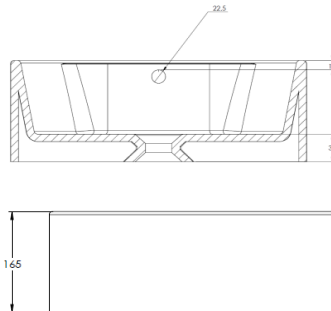

CERÁMICA VITRIFICADA

CARACTERÍSTICAS TÉCNICAS

FABRICADO EN CERÁMICA DE PRIMERA CALIDAD.
LAVABO TIPO II GRADO A

DIMENSIONES	COTA mm
LARGO	465
ANCHO	465
ALTO	165
DIÁMETRO BARRENO DESCARGA	36,5
DIÁMETRO BARRENO CENTRAL	47
DIÁMETRO CAVIDAD REBOSADERO	22,5
DISTANCIA DEL REBOSADERO AL CONTORNO SUPERIOR DEL LAVABO	13
ESPESOR DEL BARRENO DESCARGA	35

PESO SIN MATERIAL DE EMPAQUE:

11,0 Kg.

INSTALACIÓN:

EL PRODUCTO DEBE ENSAMBLAR DE ACUERSO A SU INSTRUCTIVO DE INSTALACIÓN.

FORMA:

REDONDO

TIPO DE LAVABO:

TIPO II GRADO A (UNA PIEZA DE SOBREPONER O EMPOTRABLES)