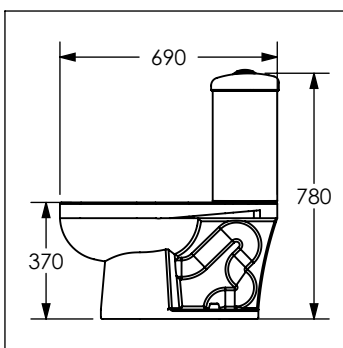

58343022

WC color blanco GREEN SENSE II RD®

No	Código	Descripción
1	58044001	Botón superior de 1 descarga 58 mm
2	57057022	Tapa color blanco para tanque de sanitario dual NOVARA, SIMONE y GREEN SENSE
3	59538005	Válvula de admisión 2151 para tanque
4	59537005	Válvula de descarga de 2" IC003
5	59532005	Kit de fijación a taza para tanque de WC
6	59100021	Kit cubrepijas de color blanco
7	58057001	Herraje para tanque con boton superior *El punto 7 incluye los puntos 1, 3 y 4

Cotas en milímetros

Cotas en milímetros