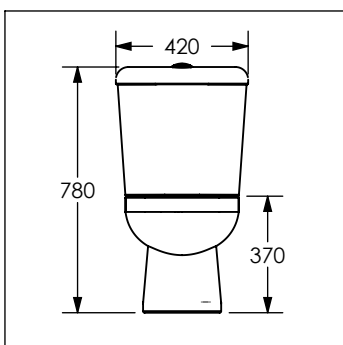

58343022

WC color blanco GREEN SENSE II RD®

No	Código	Descripción
1	58044001	Botón superior de 1 descarga 58 mm
2	57057022	Tapa color blanco para tanque de sanitario dual NOVARA, SIMONE y GREEN SENSE
3	59538005	Válvula de admisión 2151 para tanque
4	59537005	Válvula de descarga de 2" IC003
5	59532005	Kit de fijación a taza para tanque de WC
6	59100021	Kit cubrepijas de color blanco
7	58057001	Herraje para tanque con boton superior *El punto 7 incluye los puntos 1, 3 y 4

Cotas en milímetros

Cotas en milímetros