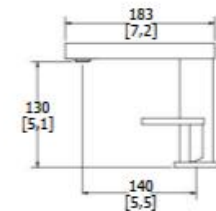

MONOMANDO PARA LAVABO SCALA

- Inspirado en la obra arquitectónica mexicana
- Diseño asimétrico
- Dos presentaciones de altura, para lavabo tradicionales, tipo bowl, sobrecubierta o de sobreponer.
- Incluye contra de push
- Funcionalidad y versatilidad gracias a su maneral de instalación independiente
- Acabado cromo

Modelo: E-948
Monomando de lavabo