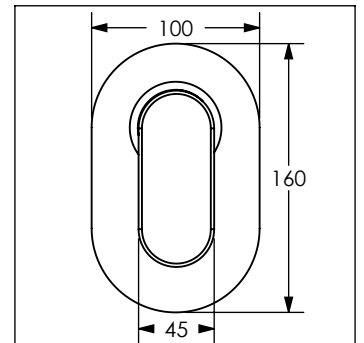

# 4475 / 4475.9

Monomando de empotrar para regadera

Artículo	Descripción	Cantidad
4475	Monomando de empotrar para regadera	1
4475.9	Monomando de empotrar para regadera	1

Cotas en milímetros

Cotas en milímetros