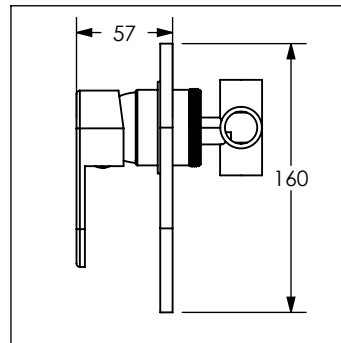

# 4475 / 4475.9

Monomando de empotrar para regadera

Artículo	Descripción	Cantidad
4475	Monomando de empotrar para regadera	1
4475.9	Monomando de empotrar para regadera	1

Cotas en milímetros

Cotas en milímetros