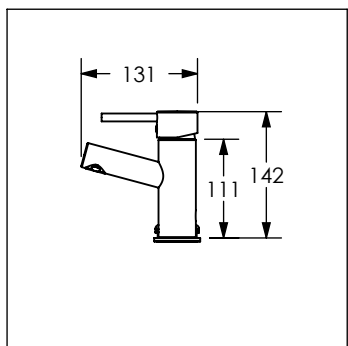

## Monomando para lavabo

Ref.	Descripción	Material
1	Manija	Aluminio anodizado
2	Botón	Aluminio anodizado
3	Botón	Aluminio anodizado
4	Botón	Aluminio anodizado
5	Botón	Aluminio anodizado
6	Botón	Aluminio anodizado