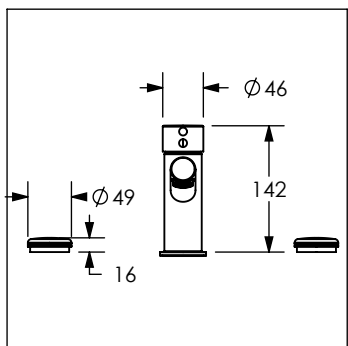

Cotas en milímetros

Cotas en milímetros