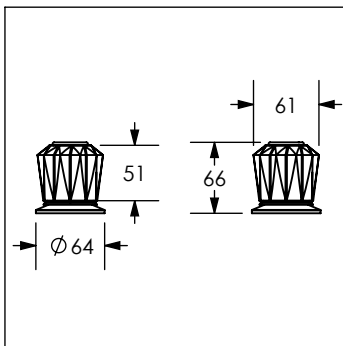

Juego de manerales grandes FUTURA CLASICA AZUL REAL®

No	Código	Descripción
1	R474002	Botón índice "C" para maneral grande FUTURA
2	R474004	Botón índice "F" para maneral grande FUTURA
3	R470582	Kit de sujeción para maneral FUTURA
4	R223174	Tornillo de latón 10-32X 1.7/8" con gota
5	R208193	Rondana de aluminio cal.16 para maneral FUTURA
6	R207066	Disco para maneral FUTURA
7	R444019	Acrílico para maneral FUTURA azul
8	R222197	Empaque de vinilo para base de maneral grande FUTURA
9	R414020	Base para maneral grande FUTURA
10	R434023	Chapetón integral grande estándar

Cotas en milímetros

Cotas en milímetros