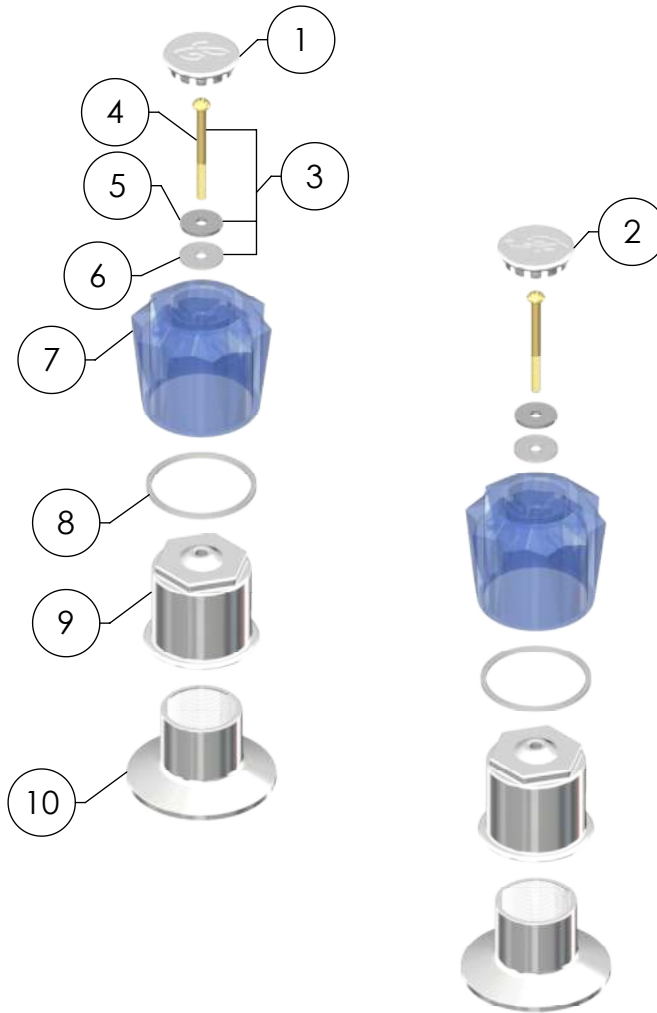

Juego de manerales grandes FUTURA CLASICA AZUL REAL®

No	Código	Descripción
1	R474002	Botón índice "C" para maneral grande FUTURA
2	R474004	Botón índice "F" para maneral grande FUTURA
3	R470582	Kit de sujeción para maneral FUTURA
4	R223174	Tornillo de latón 10-32X 1.7/8" con gota
5	R208193	Rondana de aluminio cal.16 para maneral FUTURA
6	R207066	Disco para maneral FUTURA
7	R444019	Acrílico para maneral FUTURA azul
8	R222197	Empaque de vinilo para base de maneral grande FUTURA
9	R414020	Base para maneral grande FUTURA
10	R434023	Chapetón integral grande estándar

Cotas en milímetros

Cotas en milímetros