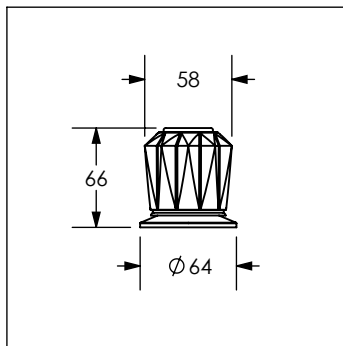

Juego de manerales grandes FUTURA CLASICA AZUL REAL®

No	Código	Descripción
1	R474002	Botón índice "C" para maneral grande FUTURA
2	R474004	Botón índice "F" para maneral grande FUTURA
3	R470582	Kit de sujeción para maneral FUTURA
4	R223174	Tornillo de latón 10-32X 1.7/8" con gota
5	R208193	Rondana de aluminio cal.16 para maneral FUTURA
6	R207066	Disco para maneral FUTURA
7	R444019	Acrílico para maneral FUTURA azul
8	R222197	Empaque de vinilo para base de maneral grande FUTURA
9	R414020	Base para maneral grande FUTURA
10	R434023	Chapetón integral grande estándar

Cotas en milímetros

Cotas en milímetros