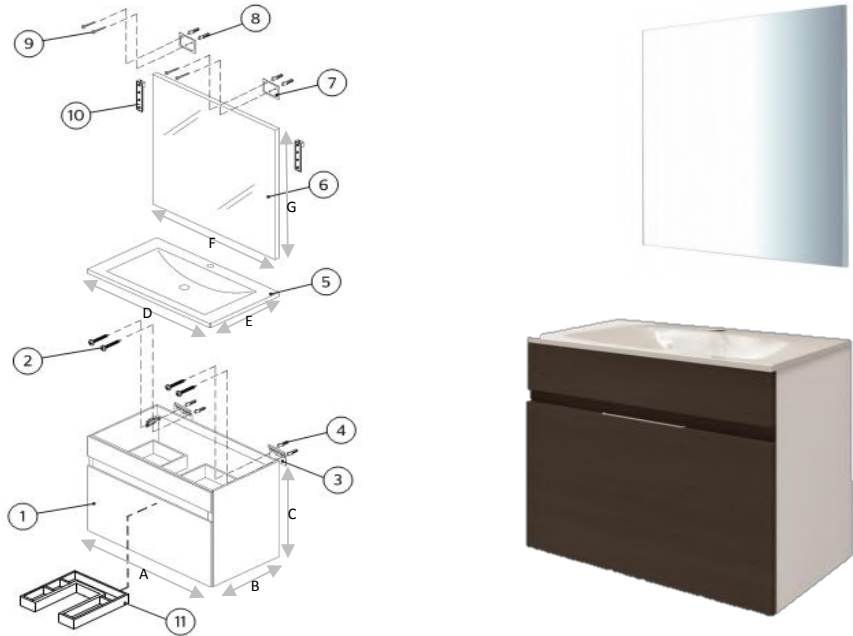

MARCA:
URREA
FIGURA
GB.919GB.31
GB.919GB.36
DESCRIPCION
GABINETE SUSPENDIDO DE DOBLE CAJÓN
ACABADO:
CHOCOLATE/GB.919GB.31
GRIS/GB.919GB.36
CLASIFICACION:
MUEBLES PARA BAÑO
ORIGEN
MÉXICO
FOTO:

NORMAS APLICABLES

ASME A112.19.2-2013/ CSA B45.1-13

MATERIAL

PARTE	MATERIAL	PARTE	MATERIAL
GABINETE (1)	MDP	PLACA DE FIJACIÓN PARA ESPEJO (7)	ACERO
TORNILLO PARA GABINETE (2)	ACERO	TAQUETE PARA ESPEJO (8)	PLASTICO
PLACA DE FIJACIÓN (3)	ACERO	TORNILLOS PARA ESPEJO (9)	ACERO
TAQUETE PARA GABINETE (4)	PLASTICO	COLGADORES PARA ESPEJO (10)	ACERO
LAVABO (5)	CERAMICA	SALVASIFÓN (11)	PLASTICO
ESPEJO (6)	MELAMINA Y VIDRIO		

CARACTERISTICAS TECNICAS

DIMENSIONES:	COTA CM	COLOCACION:
LARGO DEL MUEBLE [A]	60	EL MUEBLE SE COLOCA A LA PARED POR MEDIO DE 4 TORNILLOS LARGOS CON TAQUETES LOS CRISTALES SON SOBRE PUESTOS ENSAMBLÁNDOLOS EN EL MUEBLE DE MANERA DESLIZABLE ENTRE LAS RANURAS.
ANCHO DEL MUEBLE [B]	46	
ALTO DEL MUEBLE [C]	56,5	
LARGO DEL LAVABO [D]	61,5	
ANCHO DEL LAVABO [E]	46,5	
GROSOR DEL LAVABO	1,6	
PROFUNDIDAD DEL LAVABO	14,5	
ANCHO ESPEJO [F]	60	
ALTO ESPEJO [G]	70	FUNCIONAMIENTO: CAJONES CON SISTEMA DE CIERRE LENTO.
ESPESOR DEL CRISTAL	2	
PESO SIN MATERIAL EMPAQUE (KGS)	41 KG	MANTENIMIENTO LIMPIAR SIEMPRE CON SOLO UNA TELA SUAVE HÚMEDA Y LUEGO SECAR. NO UTILIZAR NUNCA ARTÍCULOS CORTANTES, FIBRAS, LIJAS, DETERGENTES, SOLVENTES NI POLVOS ABRASIVOS. NO DEJAR EL PRODUCTO SIN LIMPIAR POR PERIODOS LARGOS DE TIEMPO.
GABINETE FABRICADO CON MDP 16MM Y 15MM EXTERIOR DE MELAMINA TEXTURIZADA INTERIORES DE MELAMINA BLANCA Y GRIS SOPORTA HASTA 115KG		