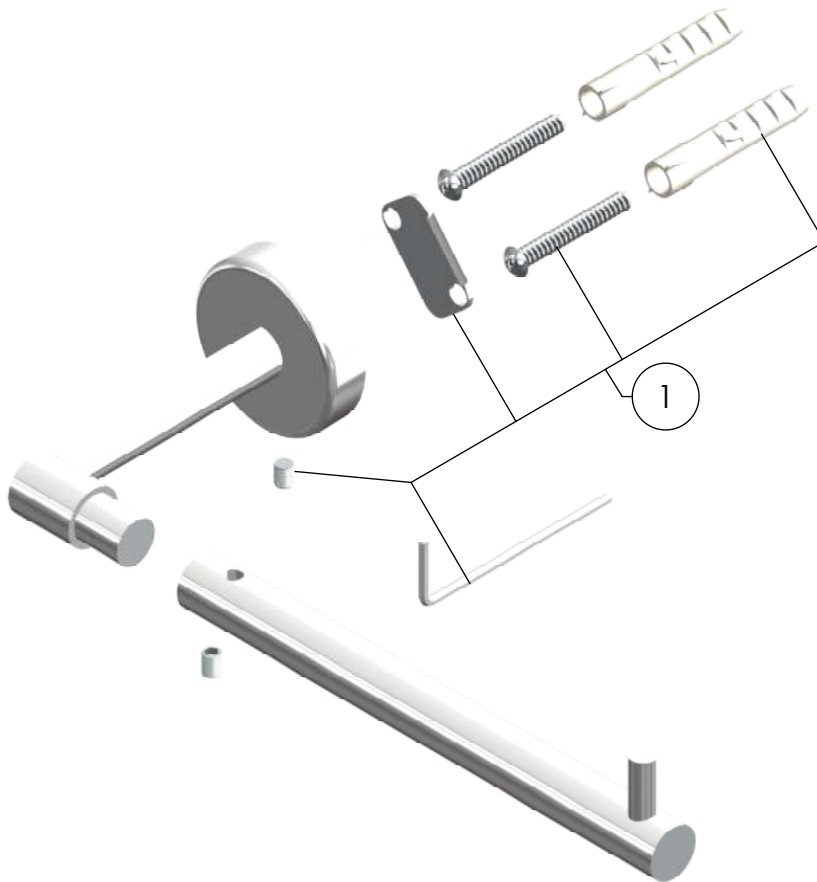

# EO.17 / EO.17.9

## Portarrollo NEO®

No	Código	Descripción
1	R470652	Kit de fijación para accesorios NEO

Cotas en milímetros

Cotas en milímetros