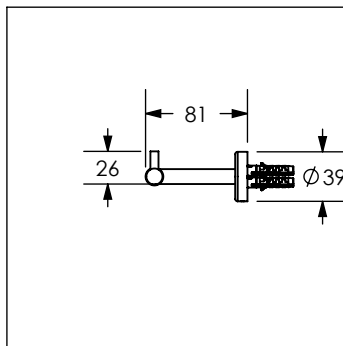

## Portarrollo NEO®

No	Código	Descripción
1	R470652	Kit de fijación para accesorios NEO

Cotas en milímetros

Cotas en milímetros