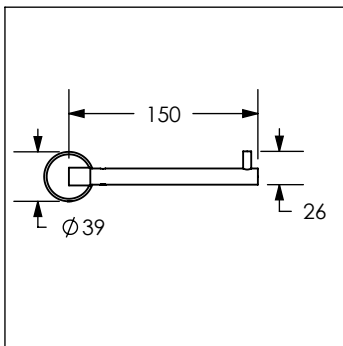

## Portarrollo NEO®

No	Código	Descripción
1	R470652	Kit de fijación para accesorios NEO

Cotas en milímetros

Cotas en milímetros