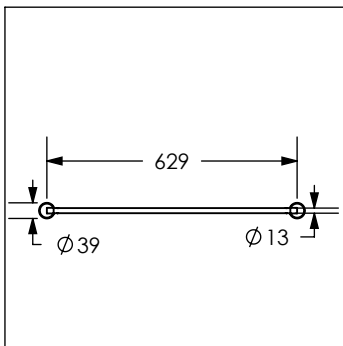

EO.05 / EO.05.9

Toallero de barra NEO®

No	Código	Descripción
1	R470652	Kit de fijación para accesorios NEO

Cotas en milímetros

Cotas en milímetros