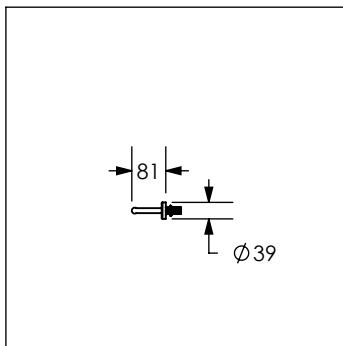

EO.05 / EO.05.9

Toallero de barra NEO®

No	Código	Descripción
1	R470652	Kit de fijación para accesorios NEO

Cotas en milímetros

Cotas en milímetros