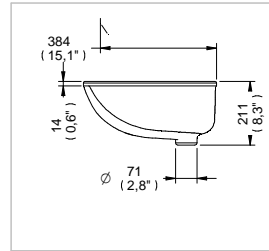

Lavabo Bajo Cubierta, con Rebosadero / *Washbasin Low Covered, with Overflow*

Medidas Referenciales / Estimated Dimensions.
Acot.mm.(pulg) / Dim.mm.(in)

Despiece / Components

Características y Datos Técnicos / *Characteristics and Technical Details*

Ensamble Perfecto
Con Rebosadero (2 Barrenos de 17,5mm)
para Evitar Desborde
Calidad Uniforme
Labio Completamente Plano

*Perfect Assembly
With overflow (2 holes of 17.5mm)
To Prevent Overflow
Uniform Quality
Full Flat Lip*