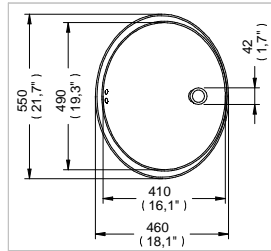

Lavabo Bajo Cubierta, con Rebosadero / *Washbasin Low Covered, with Overflow*

Medidas Referenciales / Estimated Dimensions.
Acot.mm.(pulg) / Dim.mm.(in)

Despiece / Components

Características y Datos Técnicos / *Characteristics and Technical Details*

Ensamble Perfecto
Con Rebosadero (2 Barrenos de 17,5mm)
para Evitar Desborde
Calidad Uniforme
Labio Completamente Plano

*Perfect Assembly
With overflow (2 holes of 17.5mm)
To Prevent Overflow
Uniform Quality
Full Flat Lip*