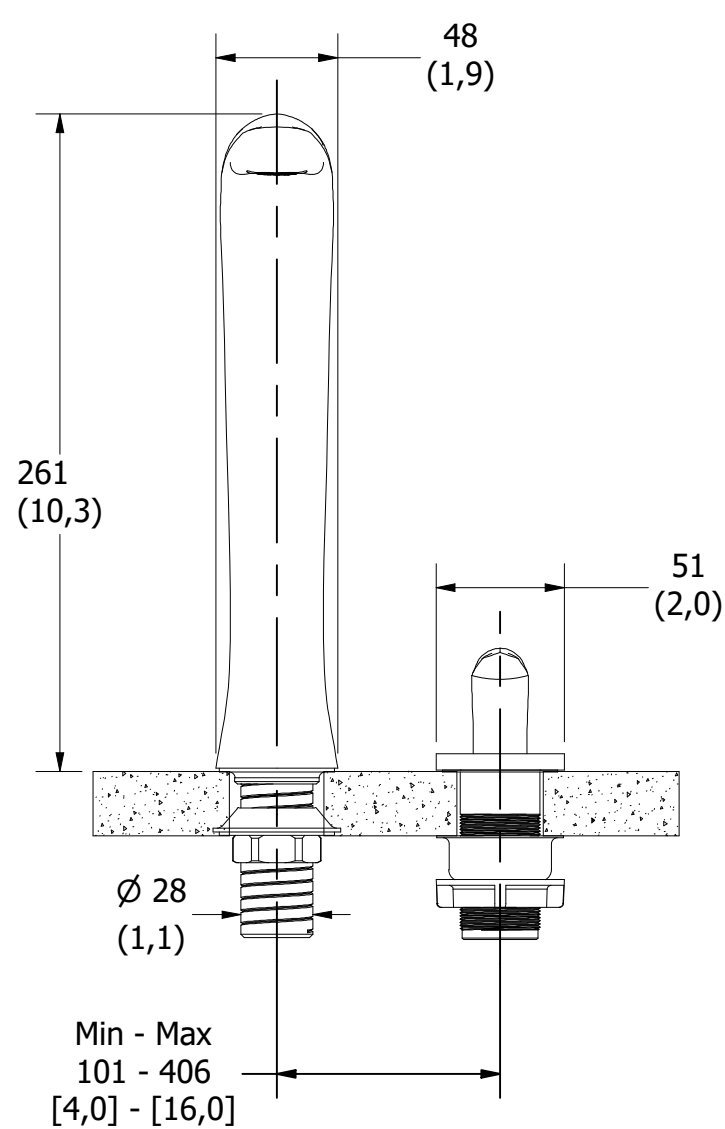

## Monomando Alto para Lavabo con Desagüe de Push High Basin Mixer with Drain Push

Medidas Referenciales / Estimated Dimensions, Acot. mm [pulg.] / Dim. mm [inch.]

### CARACTERÍSTICAS DEL PRODUCTO

Monomando alto para lavabo con desagüe de push. El maneral puede ser instalado del lado derecho o izquierdo.

#### CARTUCHO:

Cartucho Ø25 mm con vástago metálico

#### CARTRIDGE:

Cartridge Ø25 mm with metal rod