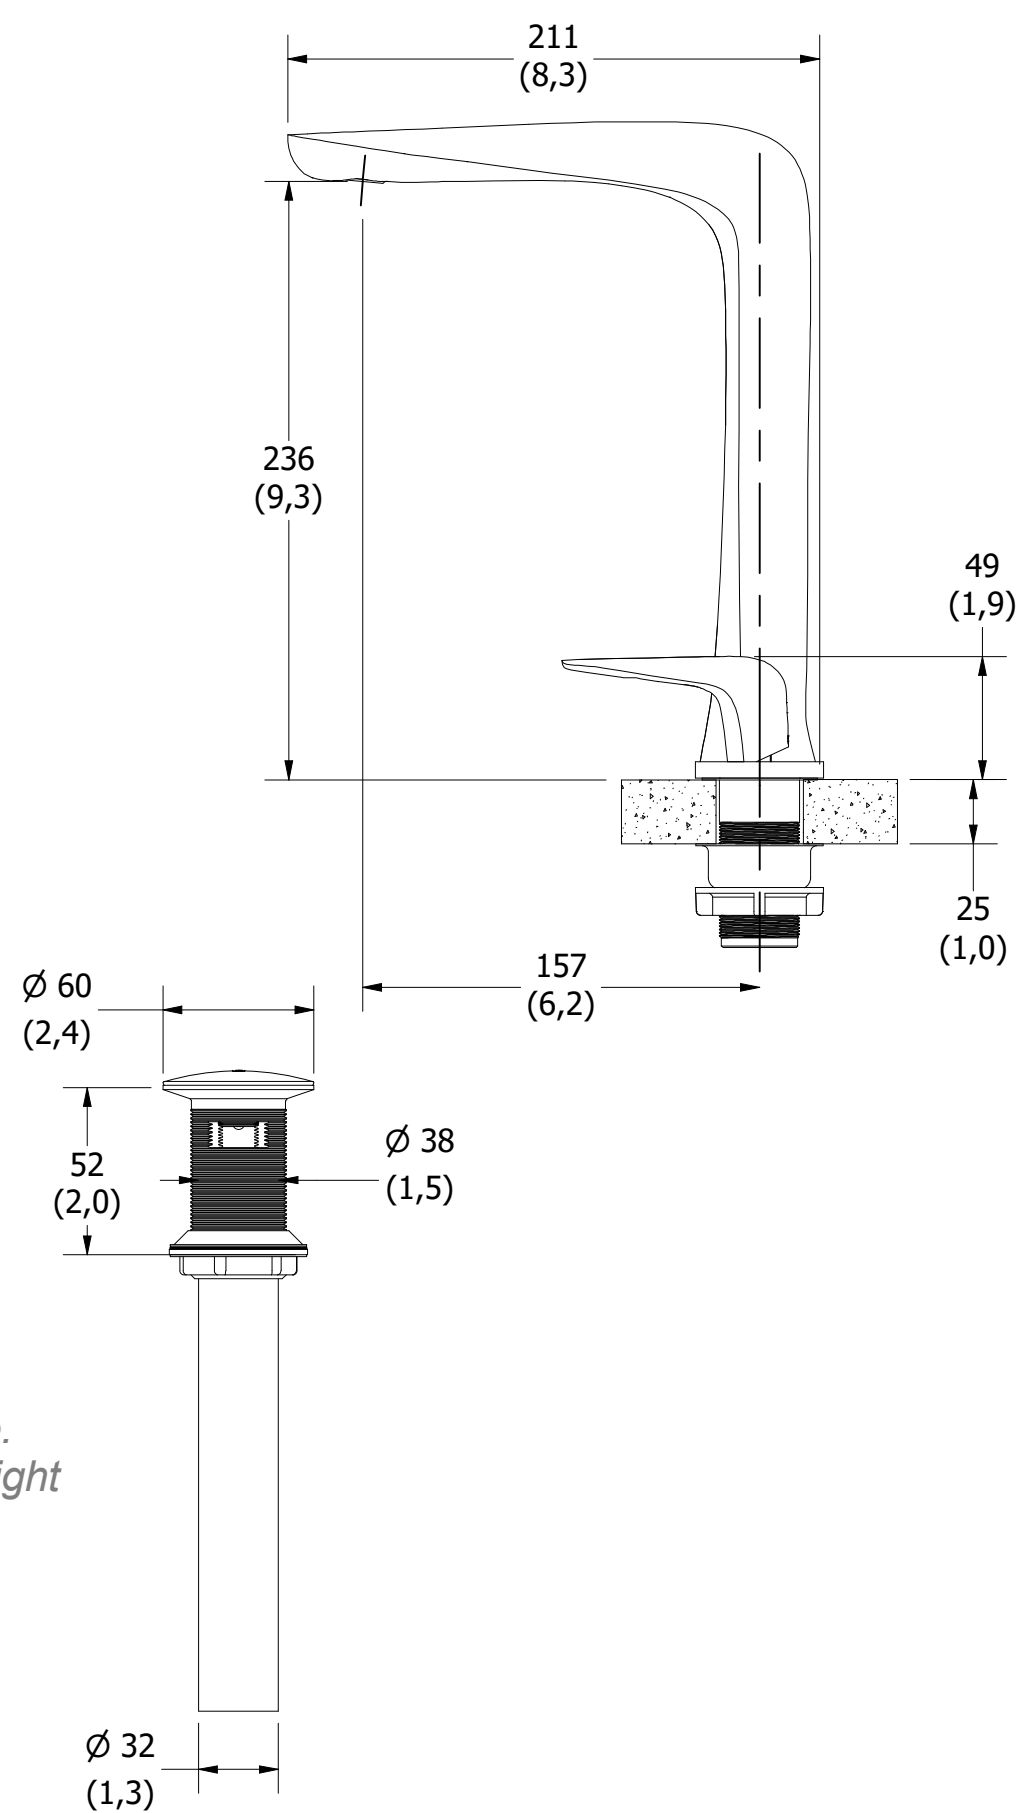

## Monomando Alto para Lavabo con Desagüe de Push High Basin Mixer with Drain Push

Medidas Referenciales / Estimated Dimensions, Acot. mm [pulg.] / Dim. mm [inch.]

### CARACTERÍSTICAS DEL PRODUCTO

Monomando alto para lavabo con desagüe de push. El maneral puede ser instalado del lado derecho o izquierdo.

#### MATERIAL:

Cuerpo de latón cromado

#### CARTUCHO:

Cartucho Ø25 mm con vástago metálico